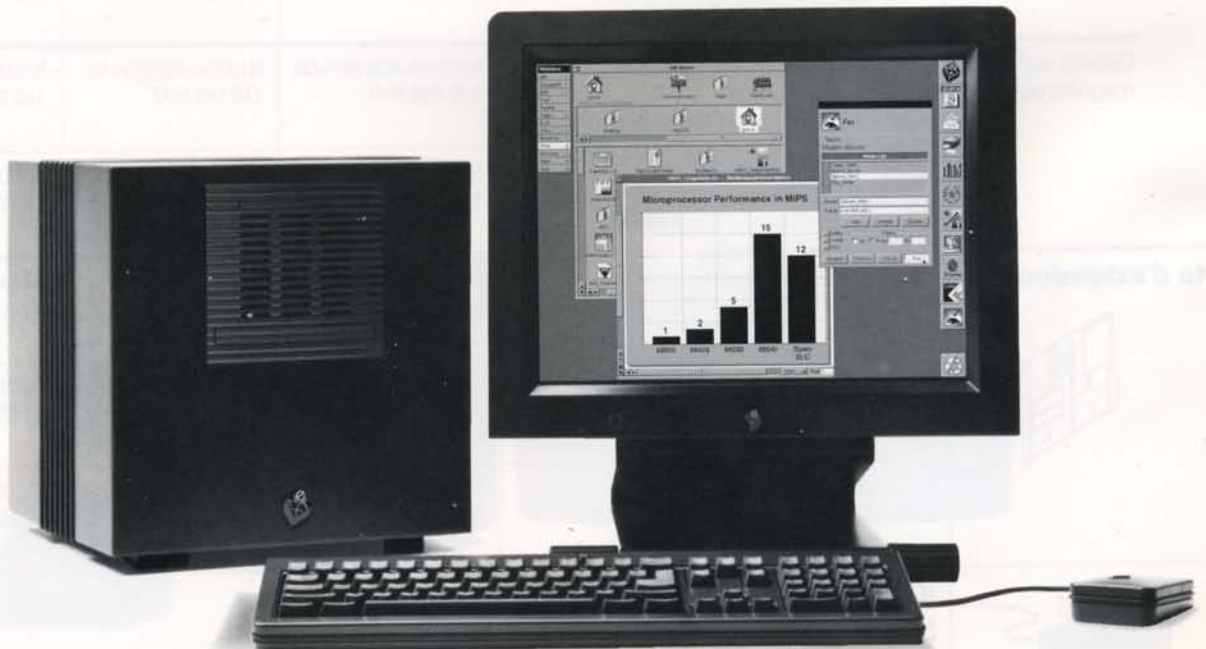

NeXTcube Serveur

Choisissez l'une des trois configurations prédéfinies

les plus demandées pour l'ordinateur NeXTcube Serveur, selon la taille du réseau à desservir.

Serveur de groupe

Moniteur MegaPixel monochrome N4000A

Kit Starting Point pour NeXTcube N8502

Unité centrale NeXTcube N1000A-0AF-32

32 Mo de mémoire vive (8 barrettes SIMM de 4 Mo)

Lecteur de disquettes 2,88 Mo

Disque dur 660 Mo avec système d'exploitation NeXT version 2 étendue

98 535 FHT

Serveur de département

Moniteur MegaPixel monochrome N4000A

Kit Starting Point pour NeXTcube N8502

Unité centrale NeXTcube N1000A-0AG-32

32 Mo de mémoire vive (8 barrettes SIMM de 4 Mo)

Lecteur de disquettes 2,88 Mo

Disque dur 1,4 Go avec système d'exploitation NeXT version 2 étendue

111 255 FHT

Serveur de division

Moniteur MegaPixel monochrome N4000A

Kit Starting Point pour NeXTcube N8502

Unité centrale NeXTcube N1000A-0GG-64

64 Mo de mémoire vive (16 barrettes SIMM de 4 Mo)

Deux disques durs 1,4 Go avec système d'exploitation NeXT version 2 étendue

186 285 FHT